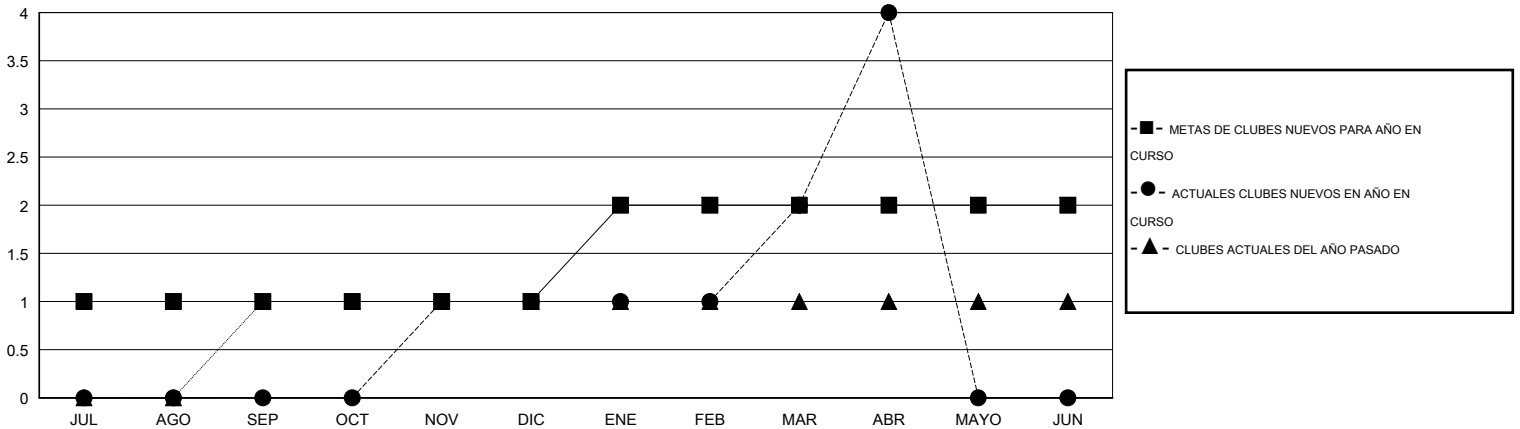

MONTHLY MEMBERSHIP PROGRESS REPORT

District F 4

Results as of: 4/30/2014

GMT: NICOLAS JARA ORELLANA

UBICACIÓN COLOMBIA

GMT DE AE 3

Clubes					socios				
RESULTADOS DE 2013-2014					RESULTADOS DE 2013-2014				
TRIMESTRE	META DE CLUBES NUEVOS	ACTUALES NUEVOS CLUBES	BAJAS ACTUALES DE CLUBES	ACTUAL GANANCIA/ PÉRDIDA NETA	TRIMESTRE	META DE SOCIOS NUEVOS	ACTUALES SOCIOS AÑADIDOS	BAJAS ACTUALES DE SOCIOS	ACTUAL GANANCIA/ PÉRDIDA NETA
JUL/AGO/SEP	1	0	0	0	JUL/AGO/SEP	25	5	18	-13
OCT/NOV/DIC	0	1	0	1	OCT/NOV/DIC	0	61	26	35
ENE/FEB/MAR	1	1	0	1	ENE/FEB/MAR	25	45	20	25
ABR/MAYO/JUN	0	2	0	2	ABR/MAYO/JUN	0	73	5	68

METAS Y CIFRA ACUMULATIVA DE CLUBES NUEVOS

METAS Y CIFRA ACUMULATIVA DE SOCIOS

CLUBES DADOS DE BAJA: 0	24 CLUBS OF 52 AÑADIERON 1 O MÁS SOCIOS NUEVOS	DISTRIBUCIÓN POR SEXO
		MASCULINO 506 (42.92%)
		FEMENINO 673 (57.08%)
SOCIOS DADOS DE BAJA	CLIC AQUÍ PARA DATOS DE SALUD DE CLUB	SOCIOS EN UNIDAD FAMILIAR 495
FALLECIDOS 3		CABEZA DE FAMILIA 220
CLUB CANCELADO 0		NO ES CABEZA DE FAMILIA 275
OTRO 66		
TOTAL 69		