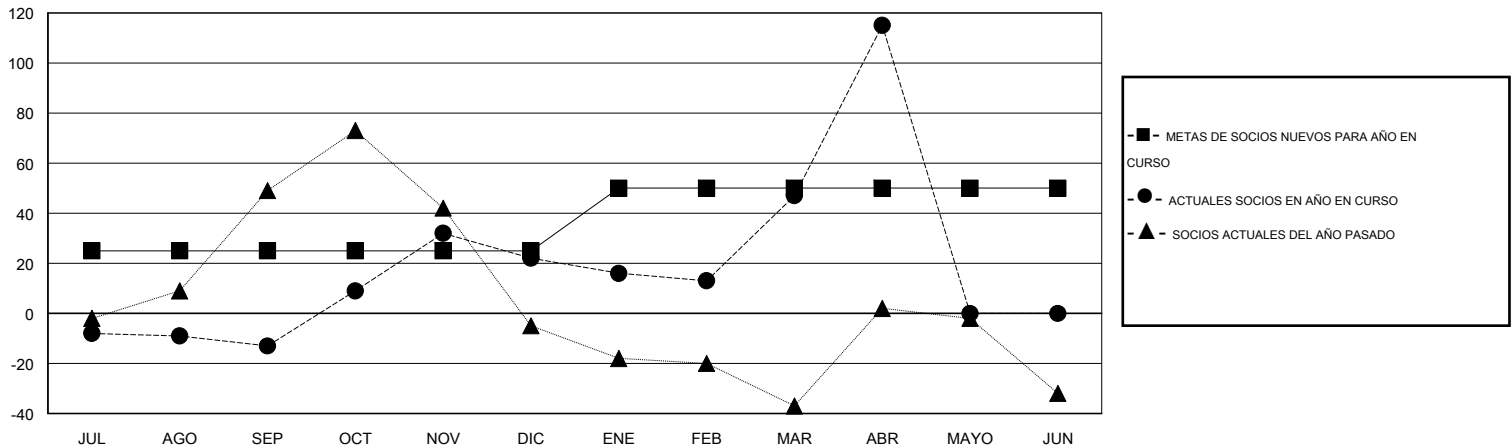

MONTHLY MEMBERSHIP PROGRESS REPORT

District F 4

Results as of: 4/30/2014

GMT: NICOLAS JARA ORELLANA

UBICACIÓN COLOMBIA

GMT DE AE 3

Clubes					socios				
RESULTADOS DE 2013-2014					RESULTADOS DE 2013-2014				
TRIMESTRE	META DE CLUBES NUEVOS	ACTUALES NUEVOS CLUBES	BAJAS ACTUALES DE CLUBES	ACTUAL GANANCIA/ PÉRDIDA NETA	TRIMESTRE	META DE SOCIOS NUEVOS	ACTUALES SOCIOS AÑADIDOS	BAJAS ACTUALES DE SOCIOS	ACTUAL GANANCIA/ PÉRDIDA NETA
JUL/AGO/SEP	1	0	0	0	JUL/AGO/SEP	25	5	18	-13
OCT/NOV/DIC	0	1	0	1	OCT/NOV/DIC	0	61	26	35
ENE/FEB/MAR	1	1	0	1	ENE/FEB/MAR	25	45	20	25
ABR/MAYO/JUN	0	2	0	2	ABR/MAYO/JUN	0	73	5	68

METAS Y CIFRA ACUMULATIVA DE CLUBES NUEVOS

METAS Y CIFRA ACUMULATIVA DE SOCIOS

CLUBES DADOS DE BAJA: 0	24 CLUBS OF 52 AÑADIERON 1 O MÁS SOCIOS NUEVOS	DISTRIBUCIÓN POR SEXO
		MASCULINO 506 (42.92%)
		FEMENINO 673 (57.08%)
SOCIOS DADOS DE BAJA	CLIC AQUÍ PARA DATOS DE SALUD DE CLUB	SOCIOS EN UNIDAD FAMILIAR 495
FALLECIDOS 3		CABEZA DE FAMILIA 220
CLUB CANCELADO 0		NO ES CABEZA DE FAMILIA 275
OTRO 66		
TOTAL 69		